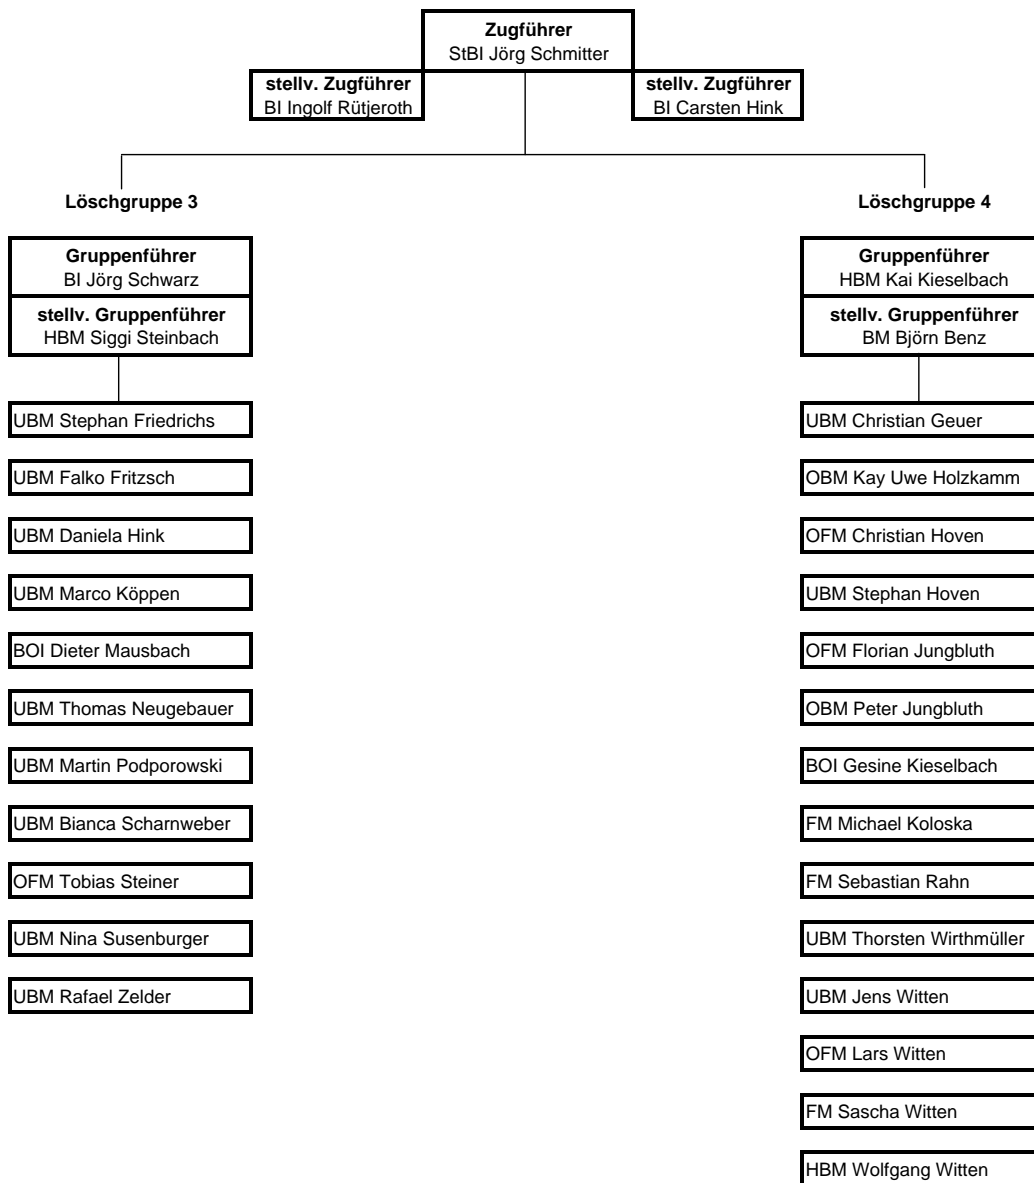

Löschzug Millrath

Abkürzungen:

FMA / FFA - Feuerwehrmannanwärter / Feuerwehrfrauenwärter
FM / FF - Feuerwehrmann / Feuerwehrfrau
OFM / OFF - Oberfeuerwehrmann / Oberfeuerwehrfrau
HFM / HFF - Hauptfeuerwehrmann / Hauptfeuerwehrfrau
UBM - Unterbrandmeister / Unterbrandmeisterin

BM - Brandmeister / Brandmeisterin
OBM - Oberbrandmeister / Oberbrandmeisterin
HBM - Hauptbrandmeister / Hauptbrandmeisterin
BI - Brandinspektor / Brandinspektorin
BOI - Brandoberinspektor / Brandoberinspektorin
StBI - Stadtbrandinspektor / Stadtbrandinspektorin